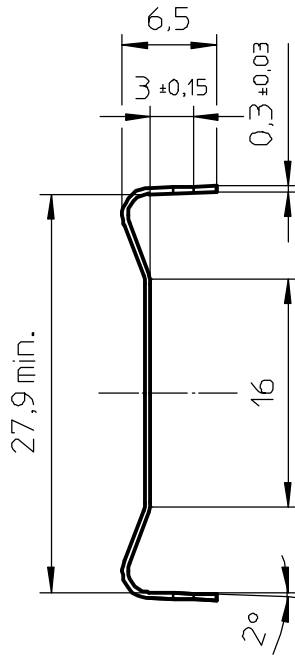

FERROXCUBE

1

2

3

4

Material: CrNi steel

CLASS NO.		CLI-E25/13/7	4322 021 00401		92-09-30	
96-10-30					93-01-13	
					93-02-04	
					94-04-15	
					96-10-30	
NAME NAAM	M.Veekens	SUPERS. VERV.	1	SH BL	112 - 001 010	A4
MPA	CHECK CONTR.	DAT.	92-09-30	Property of Eigendom van	© FERROXCUBE 2000	