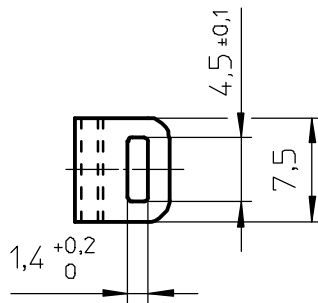

FERROXCUBE

1

2

3

4

Material: CrNi steel

CLASS NO.		CLI-E25/13/7	4322 021 00401		92-09-30	
96-10-30					93-01-13	
					93-02-04	
					94-04-15	
					96-10-30	
NAME NAAM	M.Veekens	SUPERS. VERV.	1	SH BL	112 - 001 010	A4
MPA	CHECK CONTR.	DAT.	92-09-30	Property of Eigendom van	© FERROXCUBE 2000	