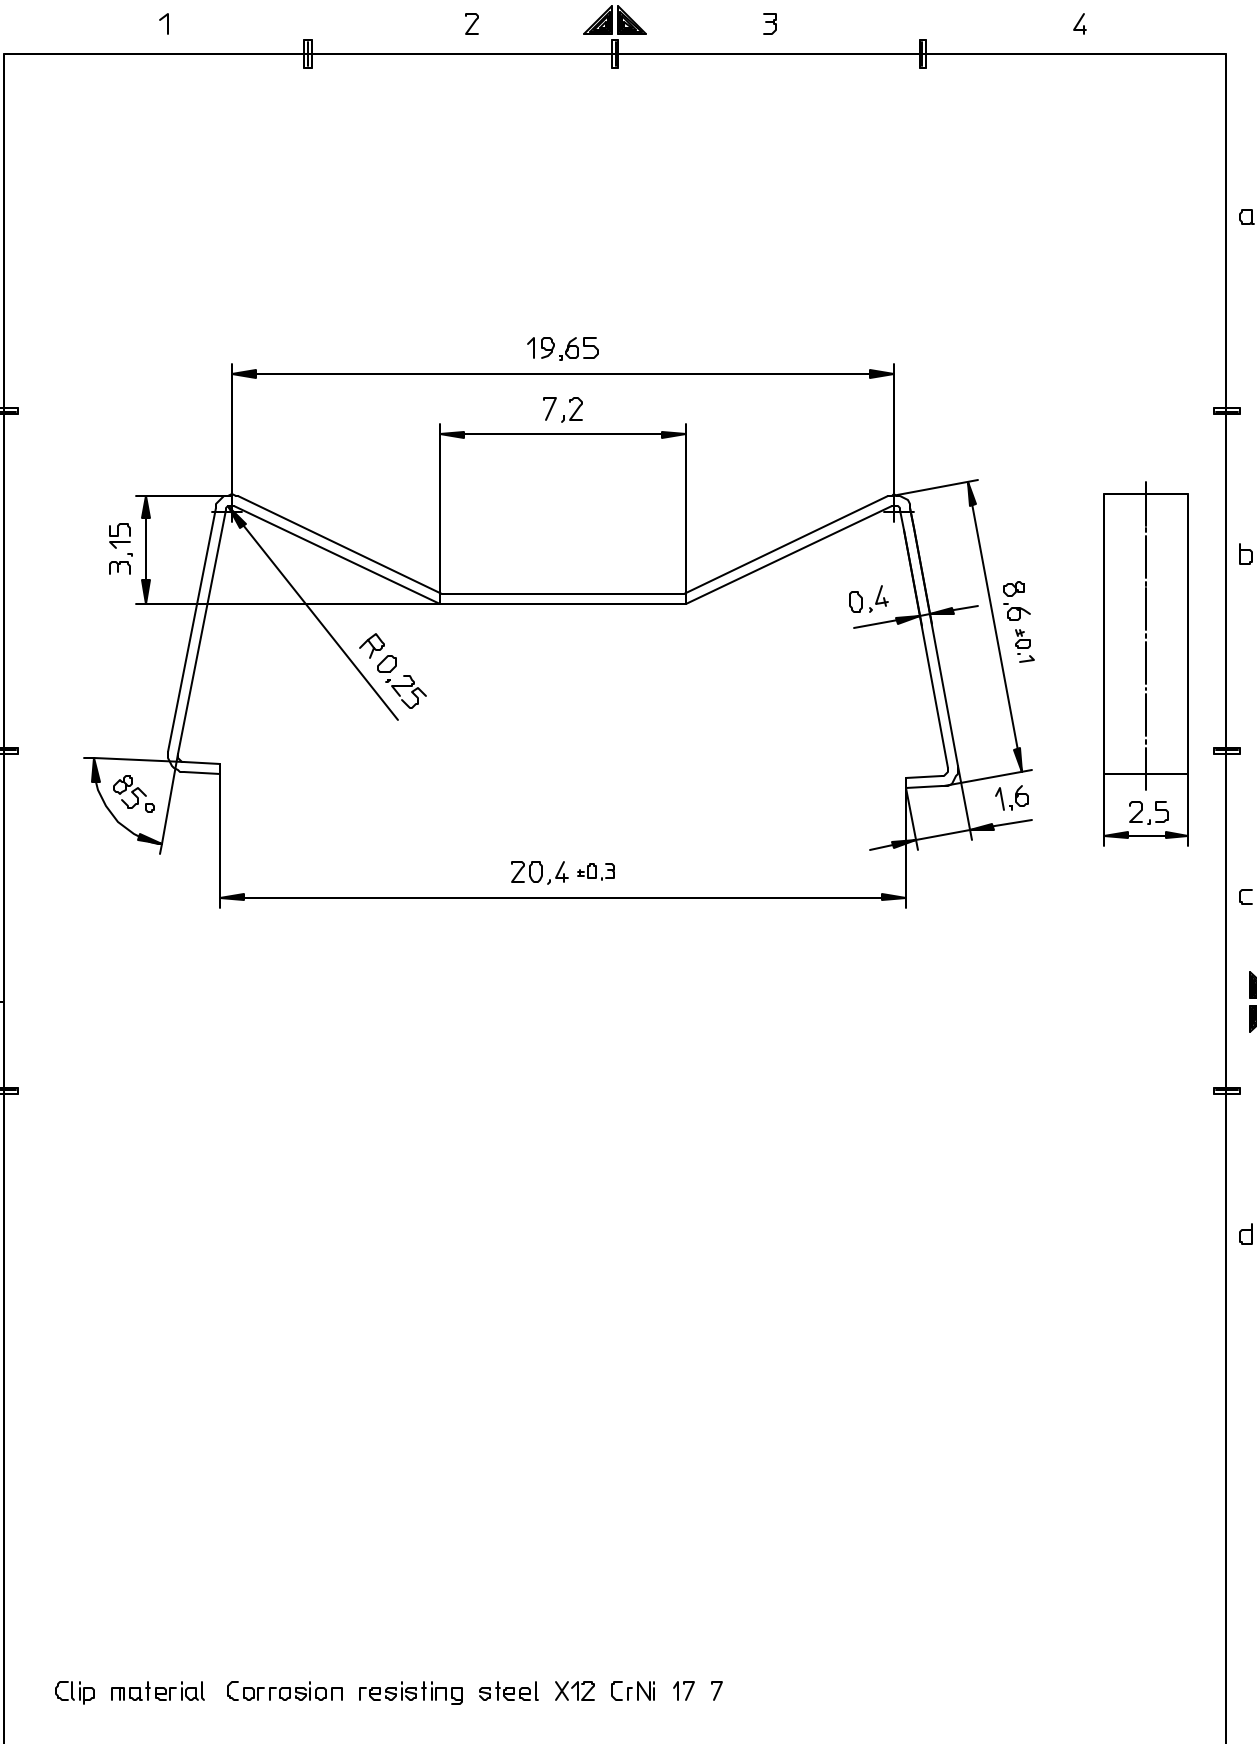

FERROXCUBE

Clip material Corrosion resisting steel X12 CrNi 17 7

CLASSNL				03-01-29	
CLM-EQ20/PLT20		4322 021 04431			
NAME NAAM	J.Tjon	SUPERS VERV.	8222 294 48011	1 SH BL	SH BL
MPA	CHECK CONTR.	DAT	03-01-29	Property of Eigendom van	© FERROXCUBE 2000
					A4