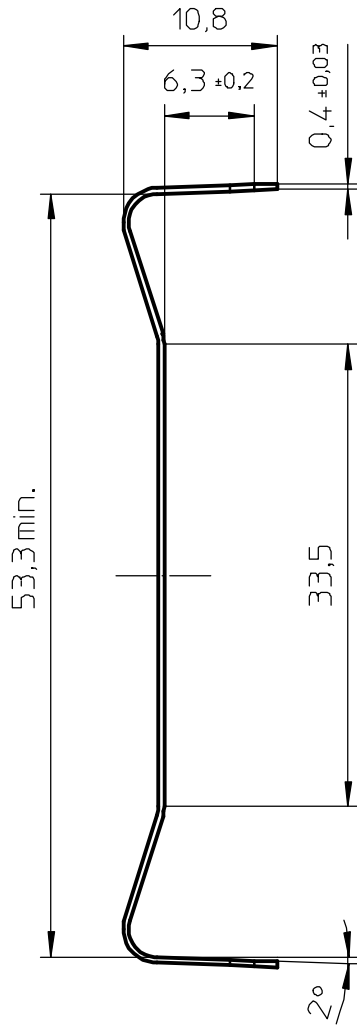

FERROXCUBE

1 2 3 4

Material: CrNi steel

CLASS NO.		CLI-ETD49	4322 021 33922	91-08-23	
96-08-29				92-12-04	
NAME	M.Veekens	SUPERS. VERV.	1 SH BL	112 - 001 010	93-05-19
MPA	CHECK CONTR.	DAT.	91-08-23	Property of Eigendom van	93-09-02
				© FERROXCUBE 2000	96-08-29
					A4