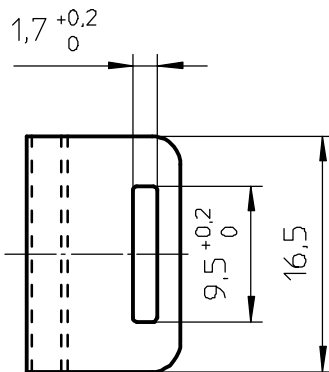

FERROXCUBE

1 2 3 4

Material: CrNi steel

CLASS NO.		CLI-ETD49	4322 021 33922	91-08-23	
96-08-29				92-12-04	
NAME	M.Veekens	SUPERS. VERV.	1 SH BL	112 - 001 010	93-05-19
MPA	CHECK CONTR.	DAT.	91-08-23	Property of Eigendom van	93-09-02
				© FERROXCUBE 2000	96-08-29
					A4